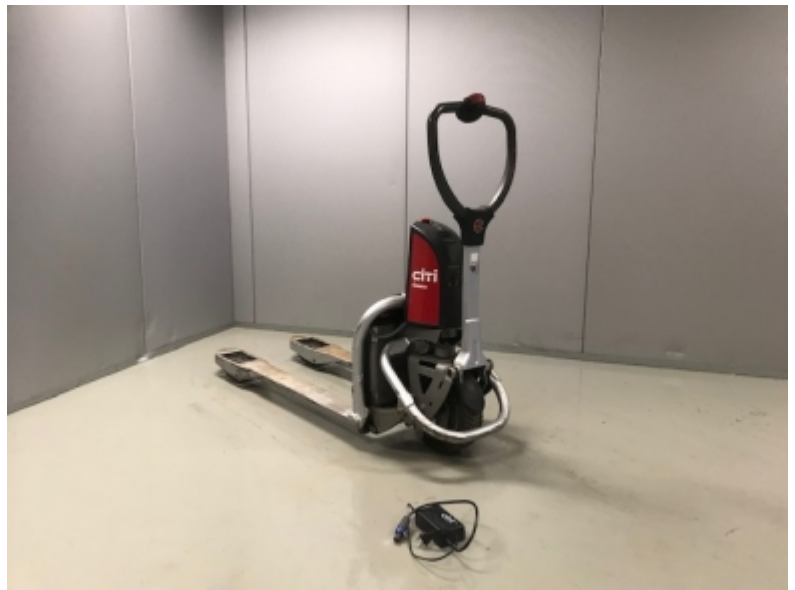

Linde Citi

ALGEMENE OMSCHRIJVING:

terreinpalletwagen

SOORT MACHINE: Handpallettruck (elektr)

MERK: Linde

TYPE: Citi

€ 1.450,00

UITGEBREIDE SPECIFICATIES